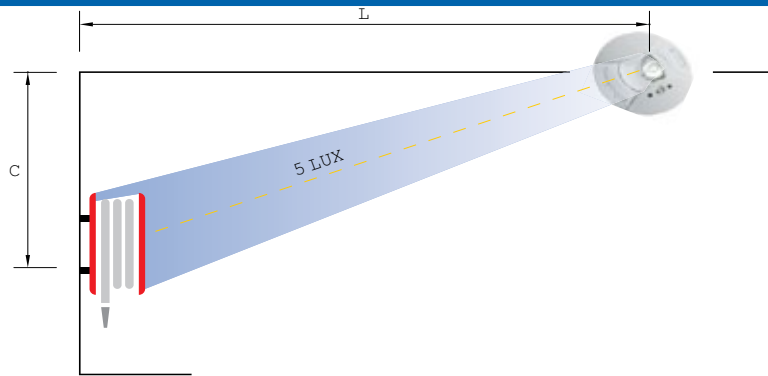

Spacingtabellen

SER-(C/D)SI - 5 LUX

Middelpunt object - plafond (C)	Armatuur tot muur (L)
0.5	0.8
1.0	1.2
1.5	1.7
2.0	2.0